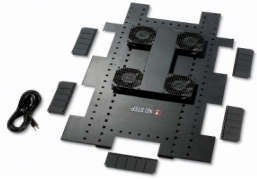

domingo, 24 de noviembre de 2024 , 03:07 AM.

Descripción del Producto

NETSHELTER SX ROOF FAN TRAY 115 VAC

Soluciones Integrales En Tecnología Global Office S.A. DE C.V.

No imprima este correo a menos que sea necesario, léalo desde su computadora. Si todas las comunidades actúan de forma combinada, la ciudad estará limpia.