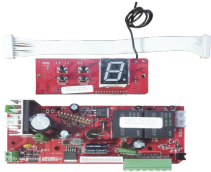

Friday, 22 de May de 2026 , 21:28 PM.

Descripción del Producto

Tarjeta de refaccion para motores de garage. ACCESS-BOARD

Soluciones Integrales En Tecnología Global Office S.A. DE C.V.

No imprima este correo a menos que sea necesario, léalo desde su computadora. Si todas las comunidades actúan de forma combinada, la ciudad estará limpia.