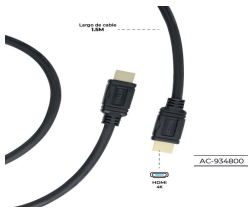

Wednesday, 24 de June de 2026 , 15:28 PM.

Descripción del Producto

**CABLE ACTECK AC-934800 HDMI MACHO A HDMI MACHO LINX PLUS CH205 4K
1.5 MT NEGRO**

Soluciones Integrales En Tecnología Global Office S.A. DE C.V.