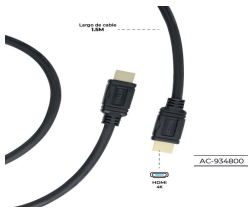

Thursday, 25 de June de 2026 , 21:21 PM.

Descripción del Producto

**CABLE ACTECK AC-934800 HDMI MACHO A HDMI MACHO LINX PLUS CH205 4K
1.5 MT NEGRO**

Soluciones Integrales En Tecnología Global Office S.A. DE C.V.