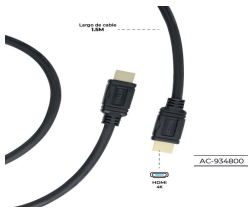

Saturday, 25 de April de 2026 , 02:53 AM.

Descripción del Producto

**CABLE ACTECK AC-934800 HDMI MACHO A HDMI MACHO LINX PLUS CH205 4K
1.5 MT NEGRO**

Soluciones Integrales En Tecnología Global Office S.A. DE C.V.