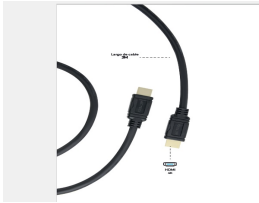

Wednesday, 10 de June de 2026 , 22:28 PM.

Descripción del Producto

CABLE ACTECK LINUX PLUS CH230 / HDMI A HDMI / 3 M / 4K / NEGRO / AC-934794

Soluciones Integrales En Tecnología Global Office S.A. DE C.V.