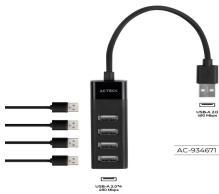

sábado, 18 de enero de 2025 , 04:07 AM.

Descripción del Producto

Hub USB ACTECK DH420 Adaptador Hub USB 2.0 PORT X 2 DH420 Acteck

Soluciones Integrales En Tecnología Global Office S.A. DE C.V.

No imprima este correo a menos que sea necesario, léalo desde su computadora. Si todas las comunidades actúan de forma combinada, la ciudad estará limpia.