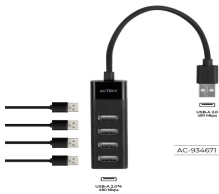

Thursday, 23 de April de 2026 , 20:41 PM.

Descripción del Producto

HUB ACTECK PORT X 2 DH420 / USB A / 4 PUERTOS USB 2.0 / 30 CM / NEGRO / AC-934671

Soluciones Integrales En Tecnología Global Office S.A. DE C.V.