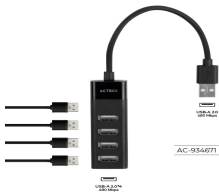

Wednesday, 24 de June de 2026 , 23:24 PM.

Descripción del Producto

HUB ACTECK PORT X 2 DH420 / USB A / 4 PUERTOS USB 2.0 / 30 CM / NEGRO / AC-934671

Soluciones Integrales En Tecnología Global Office S.A. DE C.V.