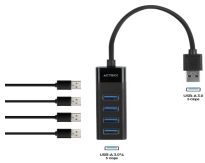

Friday, 26 de June de 2026 , 12:34 PM.

Descripción del Producto

HUB ACTECK PORT X 3 DH425 / USB A / 4 PUERTOS USB 3.0 / 30 CM / NEGRO / AC-934664

Soluciones Integrales En Tecnología Global Office S.A. DE C.V.