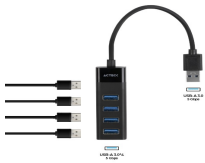

Saturday, 23 de May de 2026 , 04:49 AM.

Descripción del Producto

HUB ACTECK PORT X 3 DH425 / USB A / 4 PUERTOS USB 3.0 / 30 CM / NEGRO / AC-934664

Soluciones Integrales En Tecnología Global Office S.A. DE C.V.