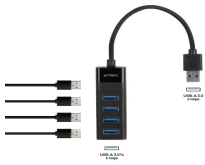

Friday, 24 de April de 2026 , 03:28 AM.

Descripción del Producto

HUB ACTECK PORT X 3 DH425 / USB A / 4 PUERTOS USB 3.0 / 30 CM / NEGRO / AC-934664

Soluciones Integrales En Tecnología Global Office S.A. DE C.V.