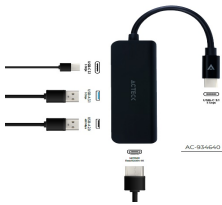

sábado, 22 de febrero de 2025 , 10:39 AM.

Descripción del Producto

Docking Station ACTECK DH645 Docking Station 4 En 1 GATE 4P DH645 Acteck

Soluciones Integrales En Tecnología Global Office S.A. DE C.V.

No imprima este correo a menos que sea necesario, léalo desde su computadora. Si todas las comunidades actúan de forma combinada, la ciudad estará limpia.