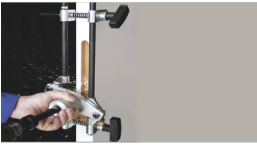

Friday, 15 de May de 2026 , 22:33 PM.

Descripción del Producto

Herramienta Morticer La forma más fácil de instalar Cerraduras de empotrar 89153

Soluciones Integrales En Tecnología Global Office S.A. DE C.V.