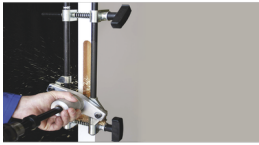

Monday, 29 de June de 2026 , 11:38 AM.

Descripción del Producto

Herramienta Morticer La forma más fácil de instalar Cerraduras de empotrar 89153

Soluciones Integrales En Tecnología Global Office S.A. DE C.V.