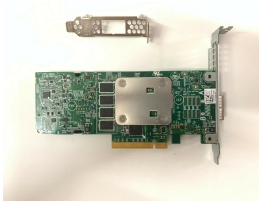

Soluciones Integrales En Tecnología Global Office S.A. DE C.V.

Av. Paseo de la Arboleda 1167, Bosques
de la Victoria, 44540 Guadalajara, Jal.

Tel: (33) 3260 9299 - 3260 9300

3260 9273 - 3260 9274

jbonilla@globaloffice.com.mx

viernes, 22 de noviembre de 2024 , 01:31 AM.

Descripción del Producto

Tarjeta Perc H840 De Dell Raid Md14Xx 8Gb Nv 88298762

Soluciones Integrales En Tecnología Global Office S.A. DE C.V.

No imprima este correo a menos que sea necesario, léalo desde su computadora. Si todas las comunidades actúan de forma combinada, la ciudad estará limpia.