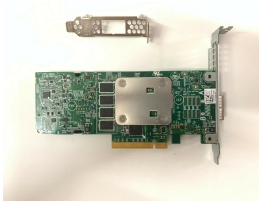

viernes, 22 de noviembre de 2024 , 01:31 AM.

Descripción del Producto

Tarjeta Perc H840 De Dell Raid Md14Xx 8Gb Nv 88298762

Soluciones Integrales En Tecnología Global Office S.A. DE C.V.

No imprima este correo a menos que sea necesario, léalo desde su computadora. Si todas las comunidades actúan de forma combinada, la ciudad estará limpia.