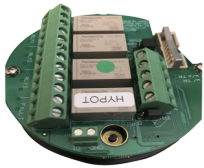

Friday, 15 de May de 2026 , 21:29 PM.

Descripción del Producto

Relevador RS485 - Modbus Para Detector 805111100010N 88-1000-0040-00

Soluciones Integrales En Tecnología Global Office S.A. DE C.V.

No imprima este correo a menos que sea necesario, léalo desde su computadora. Si todas las comunidades actúan de forma combinada, la ciudad estará limpia.