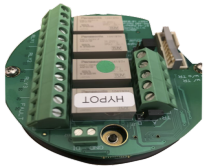

### Relevador RS485 - Modbus Para Detector 805111100010N 88-1000-0040-00

Soluciones Integrales En Tecnología Global Office S.A. DE C.V.

No imprima este correo a menos que sea necesario, léalo desde su computadora. Si todas las comunidades actúan de forma combinada, la ciudad estará limpia.