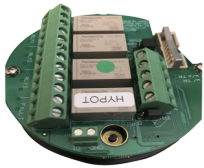

Descripción del Producto

Relevador RS485 - Modbus Para Detector 805111100010N 88-1000-0040-00

Soluciones Integrales En Tecnología Global Office S.A. DE C.V.

No imprima este correo a menos que sea necesario, léalo desde su computadora. Si todas las comunidades actúan de forma combinada, la ciudad estará limpia.