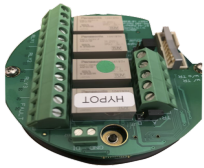

### **Relevador RS485 - Modbus Para Detector 805111100010N 88-1000-0040-00**

Soluciones Integrales En Tecnología Global Office S.A. DE C.V.

No imprima este correo a menos que sea necesario, léalo desde su computadora. Si todas las comunidades actúan de forma combinada, la ciudad estará limpia.