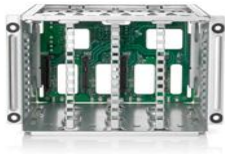

### **Kit De Caja Para Panel Posterior Hpe MI350 Gen10 De 8 Unidades Sff HotPlug 874568-B21**

Soluciones Integrales En Tecnología Global Office S.A. DE C.V.

No imprima este correo a menos que sea necesario, léalo desde su computadora. Si todas las comunidades actúan de forma combinada, la ciudad estará limpia.