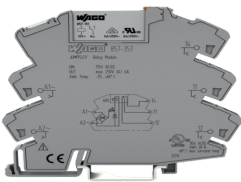

## Descripción del Producto

**Módulo Relé WAGO / 115V AC/DC / 1 Inversor / 6A Corriente Permanente / Indicador LED  
Amarillo / Push-in CAGE CLAMP / Aislamiento Reforzado / IP20 / Carril DIN 857-357**

Soluciones Integrales En Tecnología Global Office S.A. DE C.V.