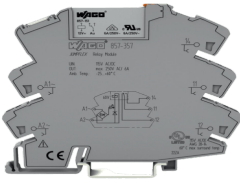

Saturday, 27 de June de 2026 , 03:41 AM.

Descripción del Producto

**Módulo Relé WAGO / 115V AC/DC / 1 Inversor / 6A Corriente Permanente / Indicador LED
Amarillo / Push-in CAGE CLAMP / Aislamiento Reforzado / IP20 / Carril DIN 857-357**