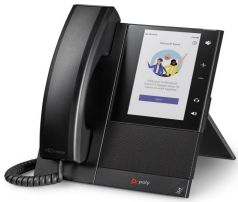

viernes, 22 de noviembre de 2024 , 11:36 AM.

Descripción del Producto

HP POLY CCX 505 BUSINESS MEDIA PHONE FOR MICROSOFT TEAMS AND POE

Soluciones Integrales En Tecnología Global Office S.A. DE C.V.

No imprima este correo a menos que sea necesario, léalo desde su computadora. Si todas las comunidades actúan de forma combinada, la ciudad estará limpia.