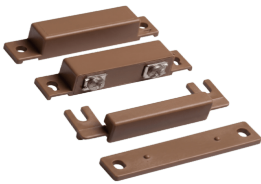

Tuesday, 09 de June de 2026 , 15:30 PM.

Descripción del Producto

Contacto Magnético para Paneles de Alarma / Cableado / Intalación en superficie / GAP 32 mm / Normalmente Cerrado 7939WGBR

Soluciones Integrales En Tecnología Global Office S.A. DE C.V.