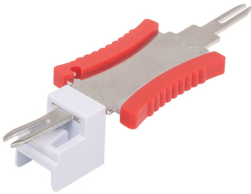

viernes, 22 de noviembre de 2024 , 13:50 PM.

Descripción del Producto

Panel ParcheoIntellinet790833 Llave Desbloqueo Coples Jacks 790833

Soluciones Integrales En Tecnología Global Office S.A. DE C.V.

No imprima este correo a menos que sea necesario, léalo desde su computadora. Si todas las comunidades actúan de forma combinada, la ciudad estará limpia.