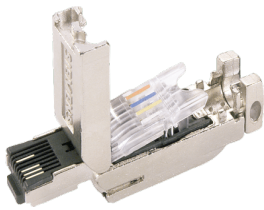

## Descripción del Producto

**Conector RJ45 / FastConnect / 180 / 10/100 Mbit/s / 4 Hilos / Metal / IP20 / 10 Reusos / PoE / PoE 6GK1901-1BB10-2AA0**

Soluciones Integrales En Tecnología Global Office S.A. DE C.V.