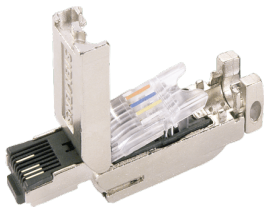

Saturday, 16 de May de 2026 , 04:51 AM.

Descripción del Producto

Conector RJ45 / FastConnect / 180 / 10/100 Mbit/s / 4 Hilos / Metal / IP20 / 10 Reusos / PoE / PoE 6GK1901-1BB10-2AA0

Soluciones Integrales En Tecnología Global Office S.A. DE C.V.