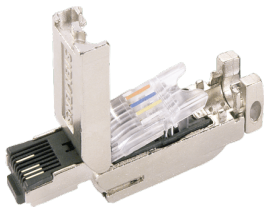

Thursday, 23 de April de 2026 , 19:51 PM.

Descripción del Producto

Conector RJ45 / FastConnect / 180 / 10/100 Mbit/s / 4 Hilos / Metal / IP20 / 10 Reusos / PoE / PoE 6GK1901-1BB10-2AA0

Soluciones Integrales En Tecnología Global Office S.A. DE C.V.