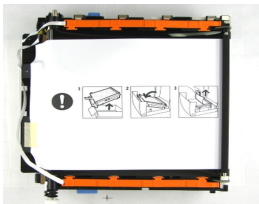

Wednesday, 10 de June de 2026 , 20:11 PM.

Descripción del Producto

KITBELT CRU

Soluciones Integrales En Tecnología Global Office S.A. DE C.V.

No imprima este correo a menos que sea necesario, léalo desde su computadora. Si todas las comunidades actúan de forma combinada, la ciudad estará limpia.