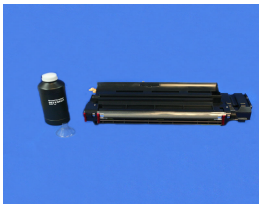

Wednesday, 10 de June de 2026 , 19:15 PM.

Descripción del Producto

SPARE KIT DEVEL

Soluciones Integrales En Tecnología Global Office S.A. DE C.V.

No imprima este correo a menos que sea necesario, léalo desde su computadora. Si todas las comunidades actúan de forma combinada, la ciudad estará limpia.