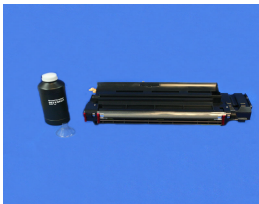

Tuesday, 28 de April de 2026 , 04:59 AM.

Descripción del Producto

SPARE KIT DEVEL

Soluciones Integrales En Tecnología Global Office S.A. DE C.V.

No imprima este correo a menos que sea necesario, léalo desde su computadora. Si todas las comunidades actúan de forma combinada, la ciudad estará limpia.