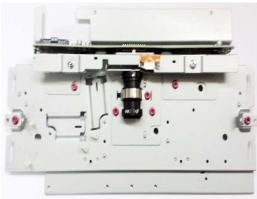

sábado, 16 de noviembre de 2024 , 21:22 PM.

Descripción del Producto

LENS/CCD

Soluciones Integrales En Tecnología Global Office S.A. DE C.V.

No imprima este correo a menos que sea necesario, léalo desde su computadora. Si todas las comunidades actúan de forma combinada, la ciudad estará limpia.