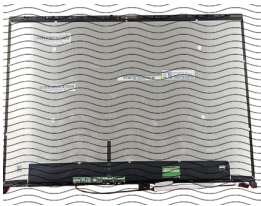

Thursday, 14 de May de 2026 , 11:24 AM.

Descripción del Producto

LCD MODULE156FHDTOUCHGLAREIPS250NIT45NTSC LENOVO - 5D10S39643

Soluciones Integrales En Tecnología Global Office S.A. DE C.V.

No imprima este correo a menos que sea necesario, léalo desde su computadora. Si todas las comunidades actúan de forma combinada, la ciudad estará limpia.