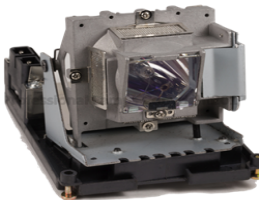

Soluciones Integrales En Tecnología Global Office S.A. DE C.V.

Av. Paseo de la Arboleda 1167, Bosques
de la Victoria, 44540 Guadalajara, Jal.

Tel: (33) 3260 9299 - 3260 9300

3260 9273 - 3260 9274

jbonilla@globaloffice.com.mx

Wednesday, 10 de June de 2026 , 11:38 AM.

Descripción del Producto

LAMPARA PROYECTOR COMPATIBLE PARA VIVITEK - 5811100686-S

Soluciones Integrales En Tecnología Global Office S.A. DE C.V.

No imprima este correo a menos que sea necesario, léalo desde su computadora. Si todas las comunidades actúan de forma combinada, la ciudad estará limpia.