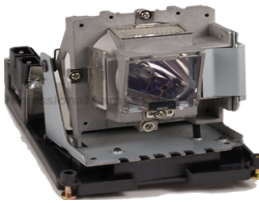

viernes, 05 de julio de 2024 , 11:48 AM.

Descripción del Producto

LAMPARA PROYECTOR COMPATIBLE PARA VIVITEK

Soluciones Integrales En Tecnología Global Office S.A. DE C.V.

No imprima este correo a menos que sea necesario, léalo desde su computadora. Si todas las comunidades actúan de forma combinada, la ciudad estará limpia.