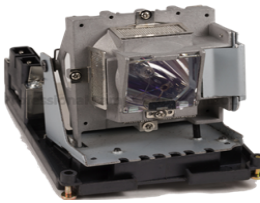

### **LAMPARA PROYECTOR COMPATIBLE PARA VIVITEK - 5811100686-S**

Soluciones Integrales En Tecnología Global Office S.A. DE C.V.

No imprima este correo a menos que sea necesario, léalo desde su computadora. Si todas las comunidades actúan de forma combinada, la ciudad estará limpia.