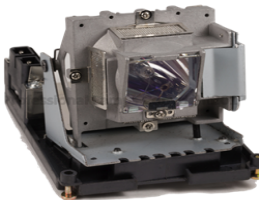

Wednesday, 10 de June de 2026 , 11:38 AM.

Descripción del Producto

LAMPARA PROYECTOR COMPATIBLE PARA VIVITEK - 5811100686-S

Soluciones Integrales En Tecnología Global Office S.A. DE C.V.

No imprima este correo a menos que sea necesario, léalo desde su computadora. Si todas las comunidades actúan de forma combinada, la ciudad estará limpia.