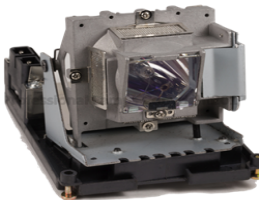

Wednesday, 01 de July de 2026 , 09:23 AM.

Descripción del Producto

LAMPARA PROYECTOR COMPATIBLE PARA VIVITEK - 5811100686-S

Soluciones Integrales En Tecnología Global Office S.A. DE C.V.

No imprima este correo a menos que sea necesario, léalo desde su computadora. Si todas las comunidades actúan de forma combinada, la ciudad estará limpia.