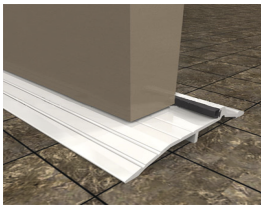

Saturday, 16 de May de 2026 , 03:44 AM.

Descripción del Producto

Sardinel 48 in serie 177AT 5025

Soluciones Integrales En Tecnología Global Office S.A. DE C.V.

No imprima este correo a menos que sea necesario, léalo desde su computadora. Si todas las comunidades actúan de forma combinada, la ciudad estará limpia.