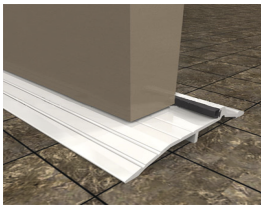

Thursday, 02 de July de 2026 , 08:55 AM.

Descripción del Producto

Sardinela 48 in serie 177AT 5025

Soluciones Integrales En Tecnología Global Office S.A. DE C.V.

No imprima este correo a menos que sea necesario, léalo desde su computadora. Si todas las comunidades actúan de forma combinada, la ciudad estará limpia.