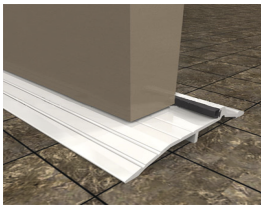

Wednesday, 10 de June de 2026 , 12:12 PM.

Descripción del Producto

Sardinela 48 in serie 177AT 5025

Soluciones Integrales En Tecnología Global Office S.A. DE C.V.

No imprima este correo a menos que sea necesario, léalo desde su computadora. Si todas las comunidades actúan de forma combinada, la ciudad estará limpia.