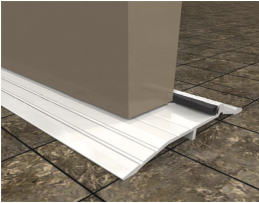

Sunday, 17 de May de 2026 , 05:31 AM.

Descripción del Producto

Sardinel 36 in serie 169A 5020A

Soluciones Integrales En Tecnología Global Office S.A. DE C.V.

No imprima este correo a menos que sea necesario, léalo desde su computadora. Si todas las comunidades actúan de forma combinada, la ciudad estará limpia.