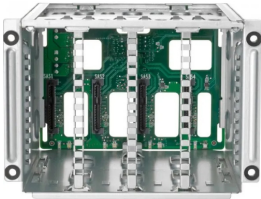

sábado, 23 de noviembre de 2024 , 20:49 PM.

Descripción del Producto

accesorio placa frontal SR635 25 pulgadas SATA SAS 8 Bay BP Kit 4XH7A09826

Soluciones Integrales En Tecnología Global Office S.A. DE C.V.