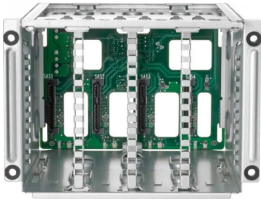

sábado, 18 de enero de 2025 , 03:06 AM.

Descripción del Producto

accesorio placa frontal SR635 2.5 pulgadas SATA SAS 8 Bay BP Kit 4XH7A09826

Soluciones Integrales En Tecnología Global Office S.A. DE C.V.