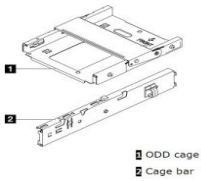

lunes, 30 de septiembre de 2024 , 13:21 PM.

Descripción del Producto

ST50 V2 35IN DRIVE BAY 3 ODD

Soluciones Integrales En Tecnología Global Office S.A. DE C.V.

No imprima este correo a menos que sea necesario, léalo desde su computadora. Si todas las comunidades actúan de forma combinada, la ciudad estará limpia.