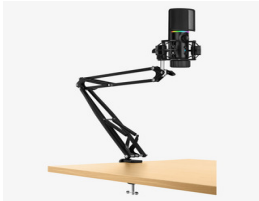

### **MICROFONO STREAMPLIFY CON BRAZO DE MONTAJE RGB NEGRO**

Soluciones Integrales En Tecnología Global Office S.A. DE C.V.

No imprima este correo a menos que sea necesario, léalo desde su computadora. Si todas las comunidades actúan de forma combinada, la ciudad estará limpia.