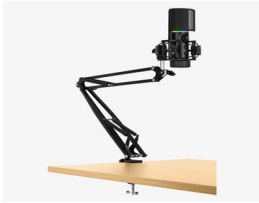

Thursday, 23 de April de 2026 , 09:30 AM.

Descripción del Producto

MICROFONO STREAMPLIFY CON BRAZO DE MONTAJE RGB NEGRO

Soluciones Integrales En Tecnología Global Office S.A. DE C.V.

No imprima este correo a menos que sea necesario, léalo desde su computadora. Si todas las comunidades actúan de forma combinada, la ciudad estará limpia.