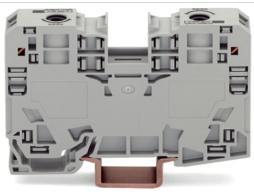

Friday, 24 de April de 2026 , 10:05 AM.

Descripción del Producto

**Borna de Paso 35 mm² POWER CAGE CLAMP 125 A 1000 V Montaje Carril DIN 35x15
Gris Para Conductores 6-35 mm² Conectores Laterales Marcaje Lateral 285-135**