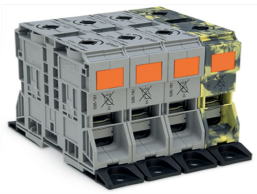

## Descripción del Producto

**Juego de Bornes Trifásicos POWER CAGE CLAMP 10 Puntos de Conexión 4 Potenciales Sección 50-185 mm<sup>2</sup> Multicolor Con Bridas de Fijación 285-1165**

Soluciones Integrales En Tecnología Global Office S.A. DE C.V.