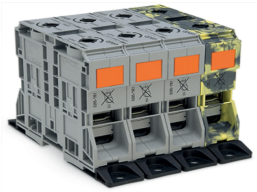

Tuesday, 09 de June de 2026 , 06:37 AM.

Descripción del Producto

Juego de Bornes Trifásicos POWER CAGE CLAMP 10 Puntos de Conexión 4 Potenciales Sección 50-185 mm² Multicolor Con Bridas de Fijación 285-1165