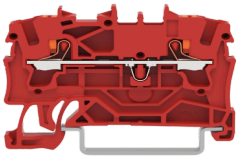

Wednesday, 03 de June de 2026 , 06:39 AM.

Descripción del Producto

Borna de Paso / Push-in CAGE CLAMP / 2.5 mm² / Tecla de Accionamiento / Aplicaciones Ex e II / Carril DIN 35 x 15 y 35 x 7.5 / Marcaje Lateral y Central / COLOR ROJO 2202-1203