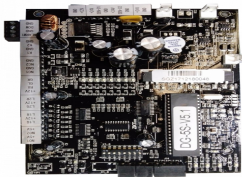

miércoles, 04 de diciembre de 2024 , 20:34 PM.

Descripción del Producto

Tarjeta electronica de acceso para torniquete DSK3B801L/M K3B801 202002201

Soluciones Integrales En Tecnología Global Office S.A. DE C.V.