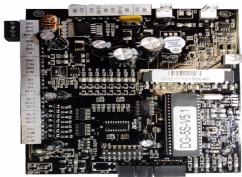

viernes, 08 de noviembre de 2024 , 19:31 PM.

Descripción del Producto

Tarjeta electronica de acceso para torniquete DSK3B801L/M K3B801 202002201

Soluciones Integrales En Tecnología Global Office S.A. DE C.V.