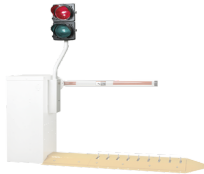

Friday, 03 de July de 2026 , 18:44 PM.

Descripción del Producto

Semáforo Rojo/Verde Compatible con Barreras Doorking 1603-222

Soluciones Integrales En Tecnología Global Office S.A. DE C.V.

No imprima este correo a menos que sea necesario, léalo desde su computadora. Si todas las comunidades actúan de forma combinada, la ciudad estará limpia.