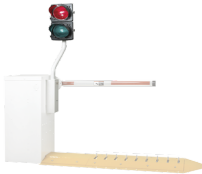

Saturday, 16 de May de 2026 , 10:26 AM.

Descripción del Producto

Semáforo y montaje para barrera 1603 de Doorking 1603-210

Soluciones Integrales En Tecnología Global Office S.A. DE C.V.

No imprima este correo a menos que sea necesario, léalo desde su computadora. Si todas las comunidades actúan de forma combinada, la ciudad estará limpia.