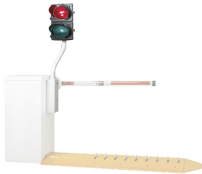

viernes, 08 de noviembre de 2024 , 04:39 AM.

Descripción del Producto

Semáforo y montaje para barrera 1603 de Doorking 1603-210

Soluciones Integrales En Tecnología Global Office S.A. DE C.V.

No imprima este correo a menos que sea necesario, léalo desde su computadora. Si todas las comunidades actúan de forma combinada, la ciudad estará limpia.