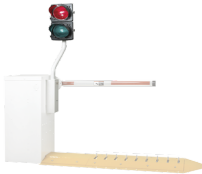

Saturday, 06 de June de 2026 , 10:45 AM.

Descripción del Producto

Semáforo y montaje para barrera 1603 de Doorking 1603-210

Soluciones Integrales En Tecnología Global Office S.A. DE C.V.

No imprima este correo a menos que sea necesario, léalo desde su computadora. Si todas las comunidades actúan de forma combinada, la ciudad estará limpia.