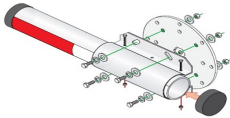

Saturday, 16 de May de 2026 , 13:53 PM.

Descripción del Producto

Kit de Instalación Para Brazos de Aluminio Doorking / Compatible con Barreras 1601 y 1603 1601-242

Soluciones Integrales En Tecnología Global Office S.A. DE C.V.