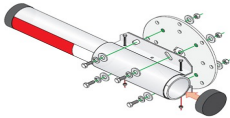

domingo, 07 de julio de 2024 , 06:49 AM.

Descripción del Producto

Kit De Instalación Para Brazos De Aluminio Doorking Compatible Con Barreras 1601 Y 1603 1601-242

Soluciones Integrales En Tecnología Global Office S.A. DE C.V.