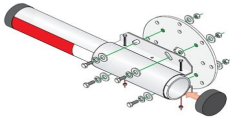

### **Kit de Instalación Para Brazos de Aluminio Doorking / Compatible con Barreras 1601 y 1603 1601-242**

Soluciones Integrales En Tecnología Global Office S.A. DE C.V.

No imprima este correo a menos que sea necesario, léalo desde su computadora. Si todas las comunidades actúan de forma combinada, la ciudad estará limpia.