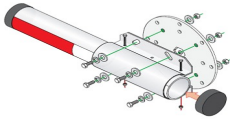

Friday, 03 de July de 2026 , 06:52 AM.

Descripción del Producto

Kit de Instalación Para Brazos de Aluminio Doorking / Compatible con Barreras 1601 y 1603 1601-242

Soluciones Integrales En Tecnología Global Office S.A. DE C.V.