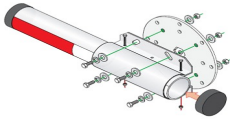

Friday, 12 de June de 2026 , 03:09 AM.

Descripción del Producto

Kit de Instalación Para Brazos de Aluminio Doorking / Compatible con Barreras 1601 y 1603 1601-242

Soluciones Integrales En Tecnología Global Office S.A. DE C.V.