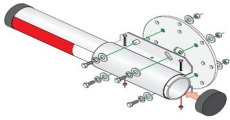

jueves, 30 de enero de 2025 , 18:21 PM.

Descripción del Producto

Kit de Instalación Para Brazos de Aluminio Doorking / Compatible con Barreras 1601 y 1603 1601-242

Soluciones Integrales En Tecnología Global Office S.A. DE C.V.