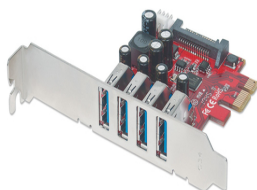

viernes, 22 de noviembre de 2024 , 10:43 AM.

Descripción del Producto

TARJETA USB V3 PCI EXPRESS 4 PTOS CORTO-BRACKET

Soluciones Integrales En Tecnología Global Office S.A. DE C.V.

No imprima este correo a menos que sea necesario, léalo desde su computadora. Si todas las comunidades actúan de forma combinada, la ciudad estará limpia.