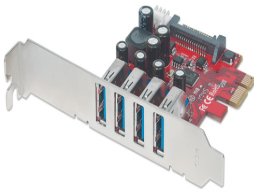

jueves, 30 de enero de 2025 , 13:31 PM.

Descripción del Producto

TARJETA USB V3 PCI EXPRESS 4 PTOS CORTO-BRACKET

Soluciones Integrales En Tecnología Global Office S.A. DE C.V.

No imprima este correo a menos que sea necesario, léalo desde su computadora. Si todas las comunidades actúan de forma combinada, la ciudad estará limpia.