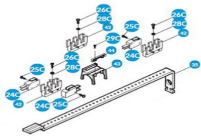

Thursday, 25 de June de 2026 , 01:15 AM.

Descripción del Producto

SOSTÉN PARA GRUPO FINAL DE CARRERA - A3024N 119-RID289

Soluciones Integrales En Tecnología Global Office S.A. DE C.V.

No imprima este correo a menos que sea necesario, léalo desde su computadora. Si todas las comunidades actúan de forma combinada, la ciudad estará limpia.