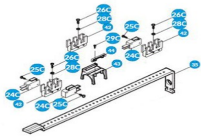

Monday, 27 de April de 2026 , 14:27 PM.

Descripción del Producto

SOSTÉN PARA GRUPO FINAL DE CARRERA - A3024N 119-RID289

Soluciones Integrales En Tecnología Global Office S.A. DE C.V.

No imprima este correo a menos que sea necesario, léalo desde su computadora. Si todas las comunidades actúan de forma combinada, la ciudad estará limpia.