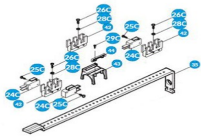

Saturday, 23 de May de 2026 , 06:37 AM.

Descripción del Producto

SOSTÉN PARA GRUPO FINAL DE CARRERA - A3024N 119-RID289

Soluciones Integrales En Tecnología Global Office S.A. DE C.V.

No imprima este correo a menos que sea necesario, léalo desde su computadora. Si todas las comunidades actúan de forma combinada, la ciudad estará limpia.