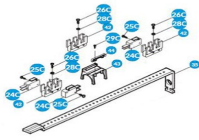

Monday, 27 de April de 2026 , 14:08 PM.

Descripción del Producto

SOSTÉN PARA GRUPO FINAL DE CARRERA - A3024N 119-RID289

Soluciones Integrales En Tecnología Global Office S.A. DE C.V.

No imprima este correo a menos que sea necesario, léalo desde su computadora. Si todas las comunidades actúan de forma combinada, la ciudad estará limpia.