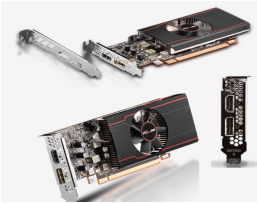

### Tarjeta De Video Sapphire Pulse Rx6400 Gddr6 4Gb 11315 01 20G

Soluciones Integrales En Tecnología Global Office S.A. DE C.V.

No imprima este correo a menos que sea necesario, léalo desde su computadora. Si todas las comunidades actúan de forma combinada, la ciudad estará limpia.