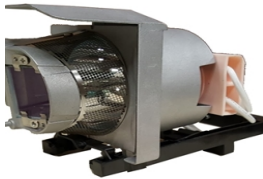

Wednesday, 10 de June de 2026 , 15:23 PM.

Descripción del Producto

LAMPARA PROYECTOR COMPATIBLE PARA SMARTBOARD - 1020991

Soluciones Integrales En Tecnología Global Office S.A. DE C.V.

No imprima este correo a menos que sea necesario, léalo desde su computadora. Si todas las comunidades actúan de forma combinada, la ciudad estará limpia.