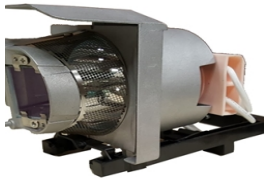

Saturday, 25 de April de 2026 , 07:45 AM.

Descripción del Producto

LAMPARA PROYECTOR COMPATIBLE PARA SMARTBOARD - 1020991

Soluciones Integrales En Tecnología Global Office S.A. DE C.V.

No imprima este correo a menos que sea necesario, léalo desde su computadora. Si todas las comunidades actúan de forma combinada, la ciudad estará limpia.