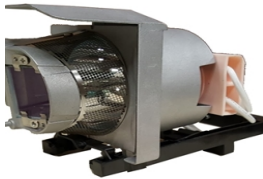

Saturday, 16 de May de 2026 , 21:04 PM.

Descripción del Producto

LAMPARA PROYECTOR COMPATIBLE PARA SMARTBOARD - 1020991

Soluciones Integrales En Tecnología Global Office S.A. DE C.V.

No imprima este correo a menos que sea necesario, léalo desde su computadora. Si todas las comunidades actúan de forma combinada, la ciudad estará limpia.