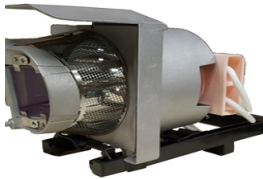

viernes, 05 de julio de 2024 , 09:08 AM.

Descripción del Producto

LAMPARA PROYECTOR COMPATIBLE PARA SMARTBOARD

Soluciones Integrales En Tecnología Global Office S.A. DE C.V.

No imprima este correo a menos que sea necesario, léalo desde su computadora. Si todas las comunidades actúan de forma combinada, la ciudad estará limpia.