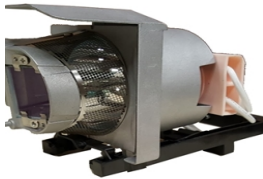

Wednesday, 01 de July de 2026 , 08:16 AM.

Descripción del Producto

LAMPARA PROYECTOR COMPATIBLE PARA SMARTBOARD - 1020991

Soluciones Integrales En Tecnología Global Office S.A. DE C.V.

No imprima este correo a menos que sea necesario, léalo desde su computadora. Si todas las comunidades actúan de forma combinada, la ciudad estará limpia.