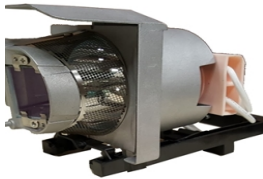

viernes, 22 de noviembre de 2024 , 13:16 PM.

Descripción del Producto

LAMPARA PROYECTOR COMPATIBLE PARA SMARTBOARD 1020991

Soluciones Integrales En Tecnología Global Office S.A. DE C.V.

No imprima este correo a menos que sea necesario, léalo desde su computadora. Si todas las comunidades actúan de forma combinada, la ciudad estará limpia.