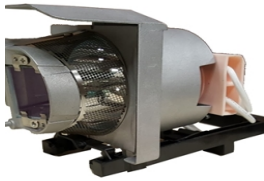

jueves, 30 de enero de 2025 , 18:46 PM.

Descripción del Producto

LAMPARA PROYECTOR COMPATIBLE PARA SMARTBOARD 1020991

Soluciones Integrales En Tecnología Global Office S.A. DE C.V.

No imprima este correo a menos que sea necesario, léalo desde su computadora. Si todas las comunidades actúan de forma combinada, la ciudad estará limpia.