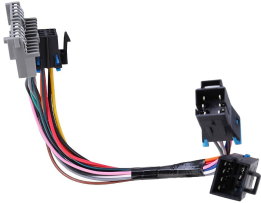

Soluciones Integrales En Tecnología Global Office S.A. DE C.V.

Av. Paseo de la Arboleda 1167, Bosques
de la Victoria, 44540 Guadalajara, Jal.

Tel: (33) 3260 9299 - 3260 9300

3260 9273 - 3260 9274

jbonilla@globaloffice.com.mx

Friday, 10 de July de 2026 , 06:51 AM.

Descripción del Producto

Arnes de Voltaje y Datos para DS-K1T670MWXQR 101512244

Soluciones Integrales En Tecnología Global Office S.A. DE C.V.

No imprima este correo a menos que sea necesario, léalo desde su computadora. Si todas las comunidades actúan de forma combinada, la ciudad estará limpia.