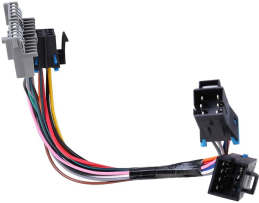

Soluciones Integrales En Tecnología Global Office S.A. DE C.V.

Av. Paseo de la Arboleda 1167, Bosques
de la Victoria, 44540 Guadalajara, Jal.

Tel: (33) 3260 9299 - 3260 9300

3260 9273 - 3260 9274

jbonilla@globaloffice.com.mx

Monday, 27 de April de 2026 , 16:19 PM.

Descripción del Producto

Arnes de Voltaje y Datos para DS-K1T670MWXQR 101512244

Soluciones Integrales En Tecnología Global Office S.A. DE C.V.

No imprima este correo a menos que sea necesario, léalo desde su computadora. Si todas las comunidades actúan de forma combinada, la ciudad estará limpia.