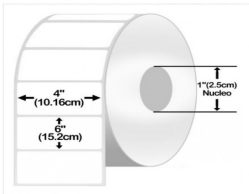

viernes, 22 de noviembre de 2024 , 15:11 PM.

Descripción del Producto

4X6 10010034 C/6 ZEBRA Z-Perform 2000D ZEBRA Z-PERFORM 2000D 4X6 10010034 C/6

Soluciones Integrales En Tecnología Global Office S.A. DE C.V.