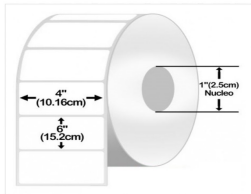

jueves, 30 de enero de 2025 , 17:48 PM.

Descripción del Producto

ZEBRA 1 ROLLO ETIQUETAS DESKTOP TD 4INX6IN Z-PERFORM

Soluciones Integrales En Tecnología Global Office S.A. DE C.V.

No imprima este correo a menos que sea necesario, léalo desde su computadora. Si todas las comunidades actúan de forma combinada, la ciudad estará limpia.