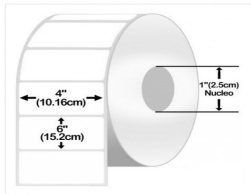

domingo, 07 de julio de 2024 , 04:36 AM.

Descripción del Producto

ZEBRA Z-PERFORM 2000D 4X6 10010034 C/6 Z-Perform 2000D 10010034 EAN UPC

Soluciones Integrales En Tecnología Global Office S.A. DE C.V.

No imprima este correo a menos que sea necesario, léalo desde su computadora. Si todas las comunidades actúan de forma combinada, la ciudad estará limpia.