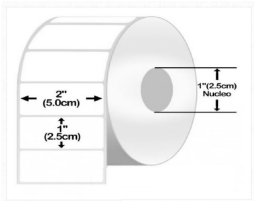

## Descripción del Producto

**2X1 10010028 C/6 ZEBRA Z-Perform 2000D ZEBRA Z-PERFORM 2000D 2X1 10010028 C/6**

Soluciones Integrales En Tecnología Global Office S.A. DE C.V.

No imprima este correo a menos que sea necesario, léalo desde su computadora. Si todas las comunidades actúan de forma combinada, la ciudad estará limpia.