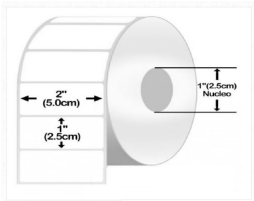

jueves, 30 de enero de 2025 , 17:47 PM.

Descripción del Producto

ZEBRA 1 ROLLO ETIQUETAS DESKTOP TD 2INX1IN Z-PERFORM

Soluciones Integrales En Tecnología Global Office S.A. DE C.V.

No imprima este correo a menos que sea necesario, léalo desde su computadora. Si todas las comunidades actúan de forma combinada, la ciudad estará limpia.