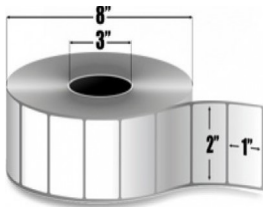

jueves, 04 de julio de 2024 , 12:59 PM.

Descripción del Producto

**Etiqueta Térmica Zebra 10000298 Zebra ZPerform 2000D 2X1 Pulgadas 10000298 C8
10000298 10000298**

Soluciones Integrales En Tecnología Global Office S.A. DE C.V.