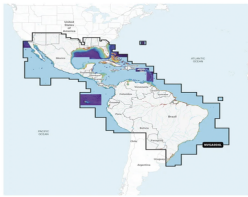

Monday, 29 de June de 2026 , 09:51 AM.

Descripción del Producto

Cobertura Marítima / Costa de México Centroamérica y Brasil / Incluye Golfo de EE. UU. y Costa Oriental / Bermudas Bahamas Cuba Puerto Rico / Islas Vírgenes Jamaica Canal de Panamá / Costa Occidental de Sudame 10-C1285-00