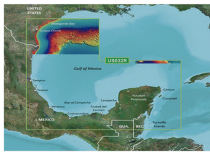

Friday, 24 de April de 2026 , 07:37 AM.

Descripción del Producto

Mapa VUS032R Sur del Golfo de México. 10-C0733-00

Soluciones Integrales En Tecnología Global Office S.A. DE C.V.

No imprima este correo a menos que sea necesario, léalo desde su computadora. Si todas las comunidades actúan de forma combinada, la ciudad estará limpia.