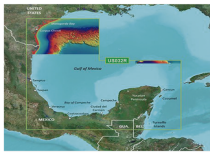

Friday, 24 de April de 2026 , 14:39 PM.

Descripción del Producto

Mapa VUS032R Sur del Golfo de México. 10-C0733-00

Soluciones Integrales En Tecnología Global Office S.A. DE C.V.

No imprima este correo a menos que sea necesario, léalo desde su computadora. Si todas las comunidades actúan de forma combinada, la ciudad estará limpia.