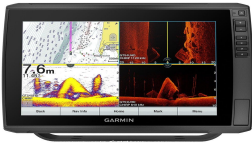

Monday, 27 de April de 2026 , 01:25 AM.

Descripción del Producto

Pantalla ECHOMAP Ultra 2 de 122sv de 12 sin transductor incluye sondas de exploración SIDEVÜ CLEARVÜ Y CHIRP tradicional 10-02881-00

Soluciones Integrales En Tecnología Global Office S.A. DE C.V.