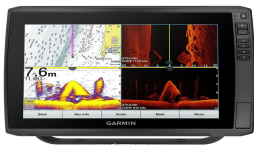

Saturday, 11 de July de 2026 , 06:38 AM.

Descripción del Producto

Pantalla ECHOMAP Ultra 2 de 122sv de 12 sin transductor incluye sondas de exploración SIDEVÜ CLEARVÜ Y CHIRP tradicional 10-02881-00

Soluciones Integrales En Tecnología Global Office S.A. DE C.V.