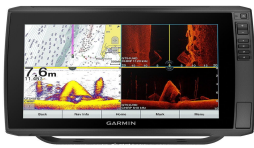

Saturday, 23 de May de 2026 , 09:44 AM.

Descripción del Producto

Pantalla ECHOMAP Ultra 2 de 122sv de 12 sin transductor incluye sondas de exploración SIDEVÜ CLEARVÜ Y CHIRP tradicional 10-02881-00

Soluciones Integrales En Tecnología Global Office S.A. DE C.V.