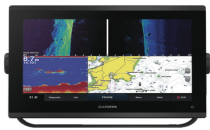

Monday, 29 de June de 2026 , 12:38 PM.

Descripción del Producto

GPSMAP 1223xsv / Pantalla Táctil WXGA 12.1 / Resolución 1280x800 / GPS-GLONASS-Galileo / Compatible con NMEA 2000 y 0183 / Sonda CHIRP Integrada / ClearVü y SideVü / IPX7 / Alimentación 10-32 Vdc 10-02367-02