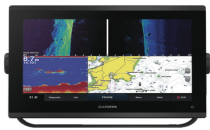

Tuesday, 09 de June de 2026 , 05:33 AM.

Descripción del Producto

GPSMAP 1223xsv / Pantalla Táctil WXGA 12.1 / Resolución 1280x800 / GPS-GLONASS-Galileo / Compatible con NMEA 2000 y 0183 / Sonda CHIRP Integrada / ClearVü y SideVü / IPX7 / Alimentación 10-32 Vdc 10-02367-02