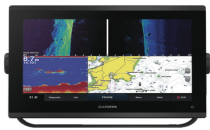

Saturday, 16 de May de 2026 , 22:35 PM.

Descripción del Producto

GPSMAP 1223xsv / Pantalla Táctil WXGA 12.1 / Resolución 1280x800 / GPS-GLONASS-Galileo / Compatible con NMEA 2000 y 0183 / Sonda CHIRP Integrada / ClearVü y SideVü / IPX7 / Alimentación 10-32 Vdc 10-02367-02