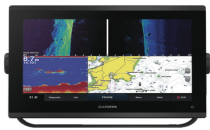

Descripción del Producto

GPSMAP 1223xsv / Pantalla Táctil WXGA 12.1 / Resolución 1280x800 / GPS-GLONASS-Galileo / Compatible con NMEA 2000 y 0183 / Sonda CHIRP Integrada / ClearVü y SideVü / IPX7 / Alimentación 10-32 Vdc 10-02367-02

Soluciones Integrales En Tecnología Global Office S.A. DE C.V.

No imprima este correo a menos que sea necesario, léalo desde su computadora. Si todas las comunidades actúan de forma combinada, la ciudad estará limpia.