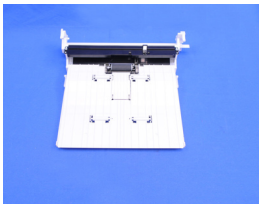

Tuesday, 28 de April de 2026 , 09:29 AM.

Descripción del Producto

CHUTE ASY MSI

Soluciones Integrales En Tecnología Global Office S.A. DE C.V.

No imprima este correo a menos que sea necesario, léalo desde su computadora. Si todas las comunidades actúan de forma combinada, la ciudad estará limpia.