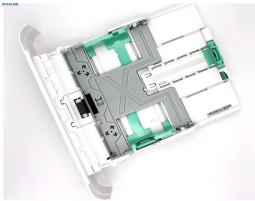

Wednesday, 10 de June de 2026 , 21:07 PM.

Descripción del Producto

CASSETTE

Soluciones Integrales En Tecnología Global Office S.A. DE C.V.

No imprima este correo a menos que sea necesario, léalo desde su computadora. Si todas las comunidades actúan de forma combinada, la ciudad estará limpia.