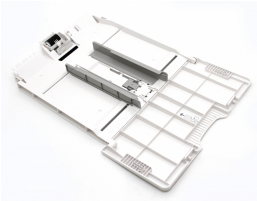

Tuesday, 28 de April de 2026 , 08:12 AM.

Descripción del Producto

TRAY ASSY MSI

Soluciones Integrales En Tecnología Global Office S.A. DE C.V.

No imprima este correo a menos que sea necesario, léalo desde su computadora. Si todas las comunidades actúan de forma combinada, la ciudad estará limpia.