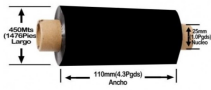

viernes, 22 de noviembre de 2024 , 02:46 AM.

Descripción del Producto

ZEBRA CONSUMABLES 2000 WAX RIBBON 433 X 1476 1 CORE 24 02000BK11045

Soluciones Integrales En Tecnología Global Office S.A. DE C.V.

No imprima este correo a menos que sea necesario, léalo desde su computadora. Si todas las comunidades actúan de forma combinada, la ciudad estará limpia.