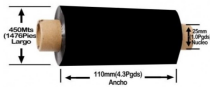

## Descripción del Producto

**Cinta Zebra 2000 Standard Cera Zebra Wax Ribbon 110Mm 2000 STANDARD CERA  
02000BK11045**

Soluciones Integrales En Tecnología Global Office S.A. DE C.V.

No imprima este correo a menos que sea necesario, léalo desde su computadora. Si todas las comunidades actúan de forma combinada, la ciudad estará limpia.