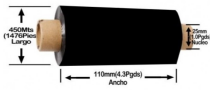

jueves, 30 de enero de 2025 , 02:54 AM.

Descripción del Producto

ZEBRA CONSUMABLES 2000 WAX RIBBON 4.33 X 1476 1 CORE 24 02000BK11045

Soluciones Integrales En Tecnología Global Office S.A. DE C.V.

No imprima este correo a menos que sea necesario, léalo desde su computadora. Si todas las comunidades actúan de forma combinada, la ciudad estará limpia.