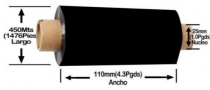

domingo, 09 de marzo de 2025 , 23:24 PM.

Descripción del Producto

Cinta de Cera Zebra 110mm x 450m 2000 Núcleo de 25 mm 24/Caja 02000BK11045

Soluciones Integrales En Tecnología Global Office S.A. DE C.V.