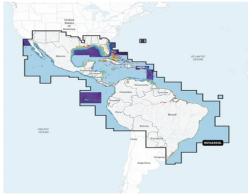

Saturday, 25 de April de 2026 , 20:55 PM.

Descripción del Producto

Cobertura Marítima / Costa de México Centroamérica y Brasil / Incluye Golfo de EE. UU. y Costa Oriental / Bermudas Bahamas Cuba Puerto Rico / Islas Vírgenes Jamaica Canal de Panamá / Costa Occidental de Sudameacut 010-C1285-00