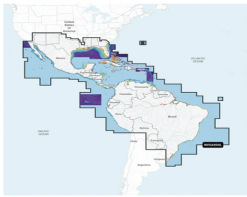

sábado, 22 de febrero de 2025 , 21:05 PM.

Descripción del Producto

Mapa México Caribe y Brasil 010-C1285-00

Soluciones Integrales En Tecnología Global Office S.A. DE C.V.

No imprima este correo a menos que sea necesario, léalo desde su computadora. Si todas las comunidades actúan de forma combinada, la ciudad estará limpia.